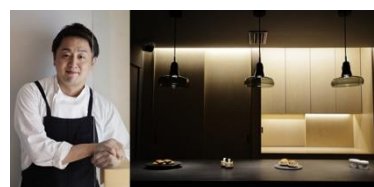

▲ 『DOLCE TACUBO』