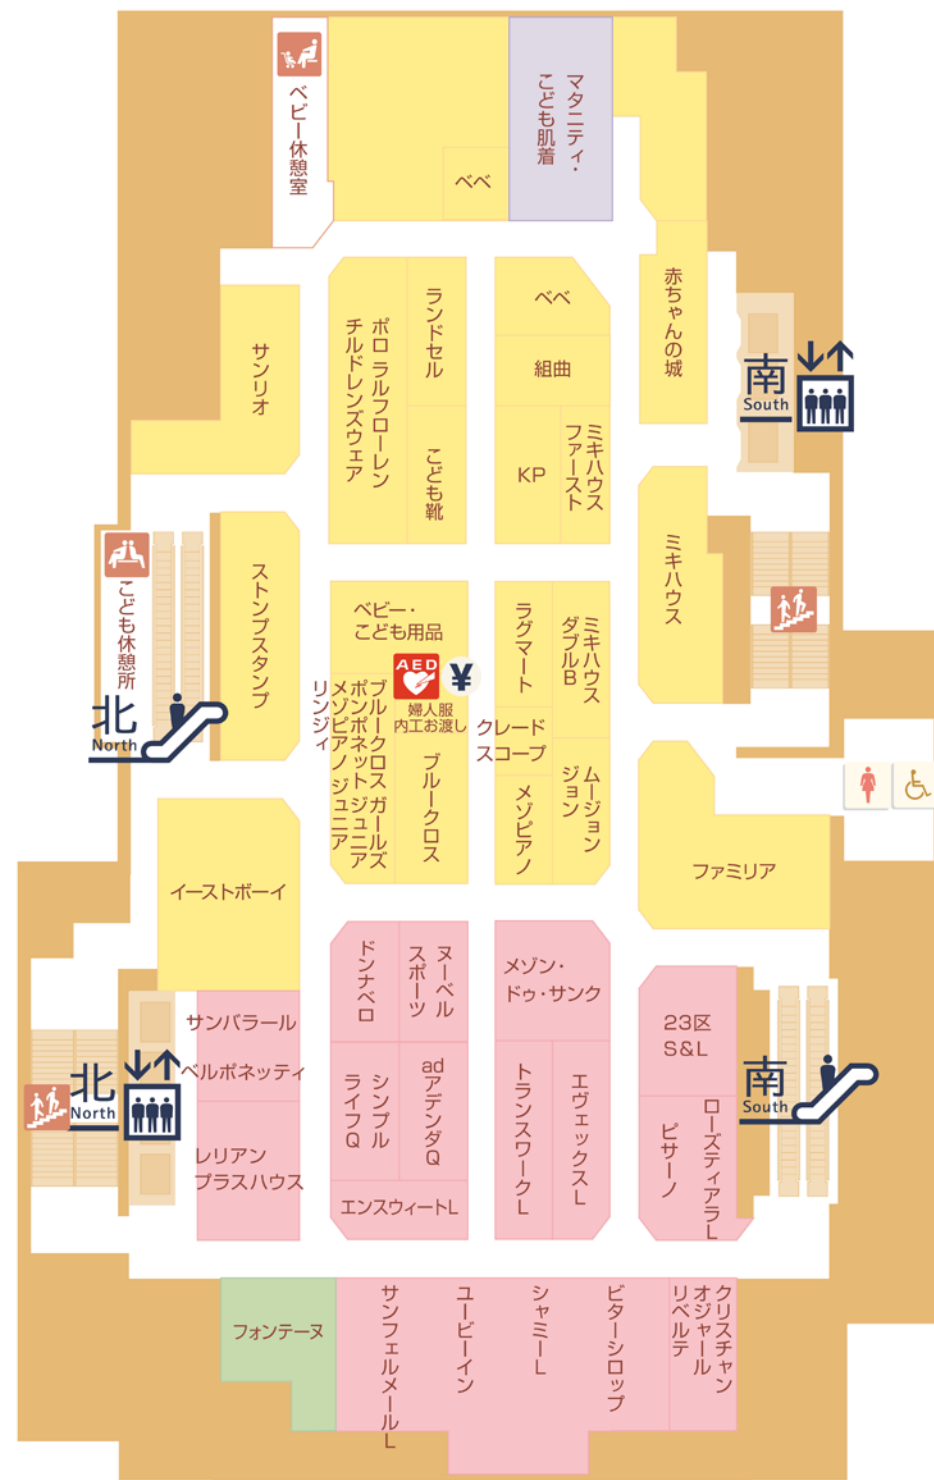

# 6F フロアのご案内

- マタニティー用品・子供肌着・出産準備用品
- ベビー・こども服
- 婦人服 大きなサイズ「マジョール」  
小さなサイズ「プチ」
- ヘアウィッグ

AED(自動体外式除細動器)

## ●退店のご案内

紅茶の国から/玩具/ハナエモリヌーベルタイユ/フィットミーモア/プティックエコー/プチバトー/リリアンビューティ・エクラ

- ※2018年6月13日時点の情報です。
- ※改装工事に伴い予告なく変更になる場合がございます。
- ※ご不明な点がございましたら売場係員におたずねください。