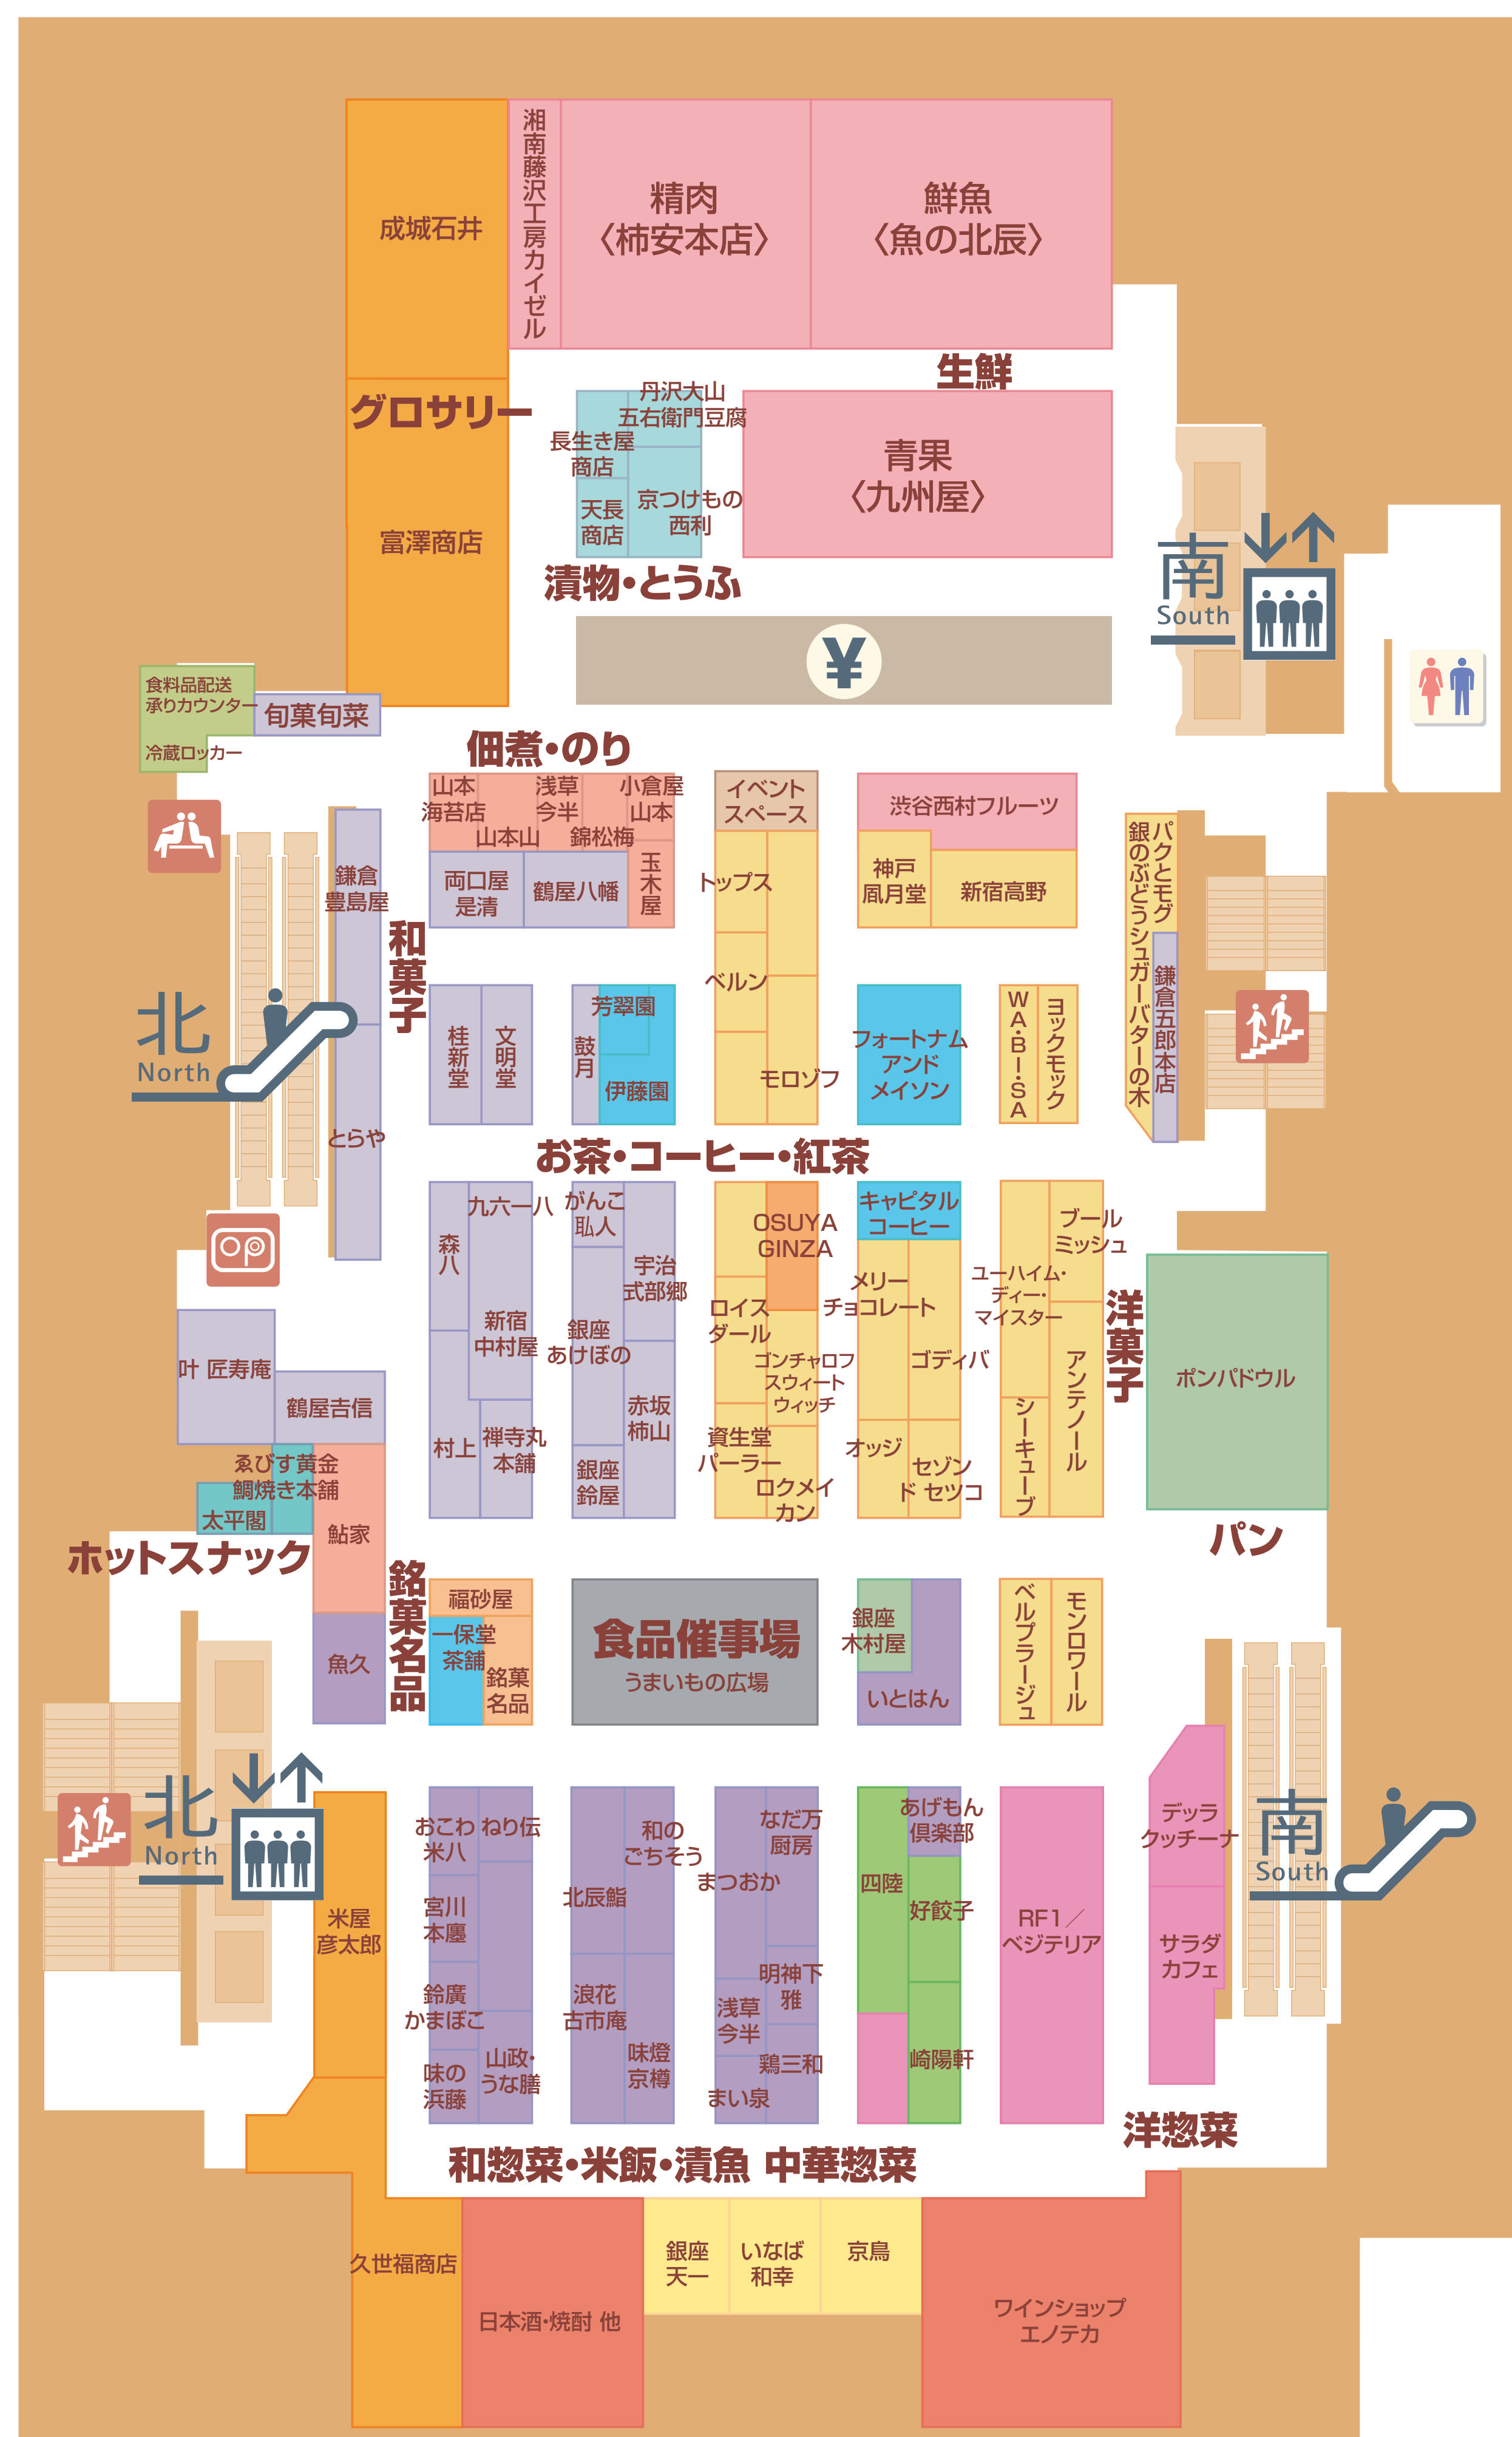

# B1F フロアのご案内

- |   |  |
|---|--|
| <span style="display:inline-block; width:15px; height:15px; background-color:#f08080; border:1px solid black;"></span> 生鮮         | <span style="display:inline-block; width:15px; height:15px; background-color:#80c080; border:1px solid black;"></span> パン        |
| <span style="display:inline-block; width:15px; height:15px; background-color:#ffa500; border:1px solid black;"></span> グロサリー      | <span style="display:inline-block; width:15px; height:15px; background-color:#ffa500; border:1px solid black;"></span> 銘菓名品      |
| <span style="display:inline-block; width:15px; height:15px; background-color:#add8e6; border:1px solid black;"></span> 漬物・とうふ     | <span style="display:inline-block; width:15px; height:15px; background-color:#800080; border:1px solid black;"></span> 和惣菜・米飯・漬魚 |
| <span style="display:inline-block; width:15px; height:15px; background-color:#ffa500; border:1px solid black;"></span> 佃煮・のり      | <span style="display:inline-block; width:15px; height:15px; background-color:#008080; border:1px solid black;"></span> ホットスナック   |
| <span style="display:inline-block; width:15px; height:15px; background-color:#808080; border:1px solid black;"></span> 和菓子        | <span style="display:inline-block; width:15px; height:15px; background-color:#e61e80; border:1px solid black;"></span> 洋惣菜       |
| <span style="display:inline-block; width:15px; height:15px; background-color:#ffa500; border:1px solid black;"></span> 洋菓子        | <span style="display:inline-block; width:15px; height:15px; background-color:#80c080; border:1px solid black;"></span> 中華惣菜      |
| <span style="display:inline-block; width:15px; height:15px; background-color:#0080c0; border:1px solid black;"></span> お茶・コーヒー・紅茶 | <span style="display:inline-block; width:15px; height:15px; background-color:#c05040; border:1px solid black;"></span> 和・洋酒・ワイン  |