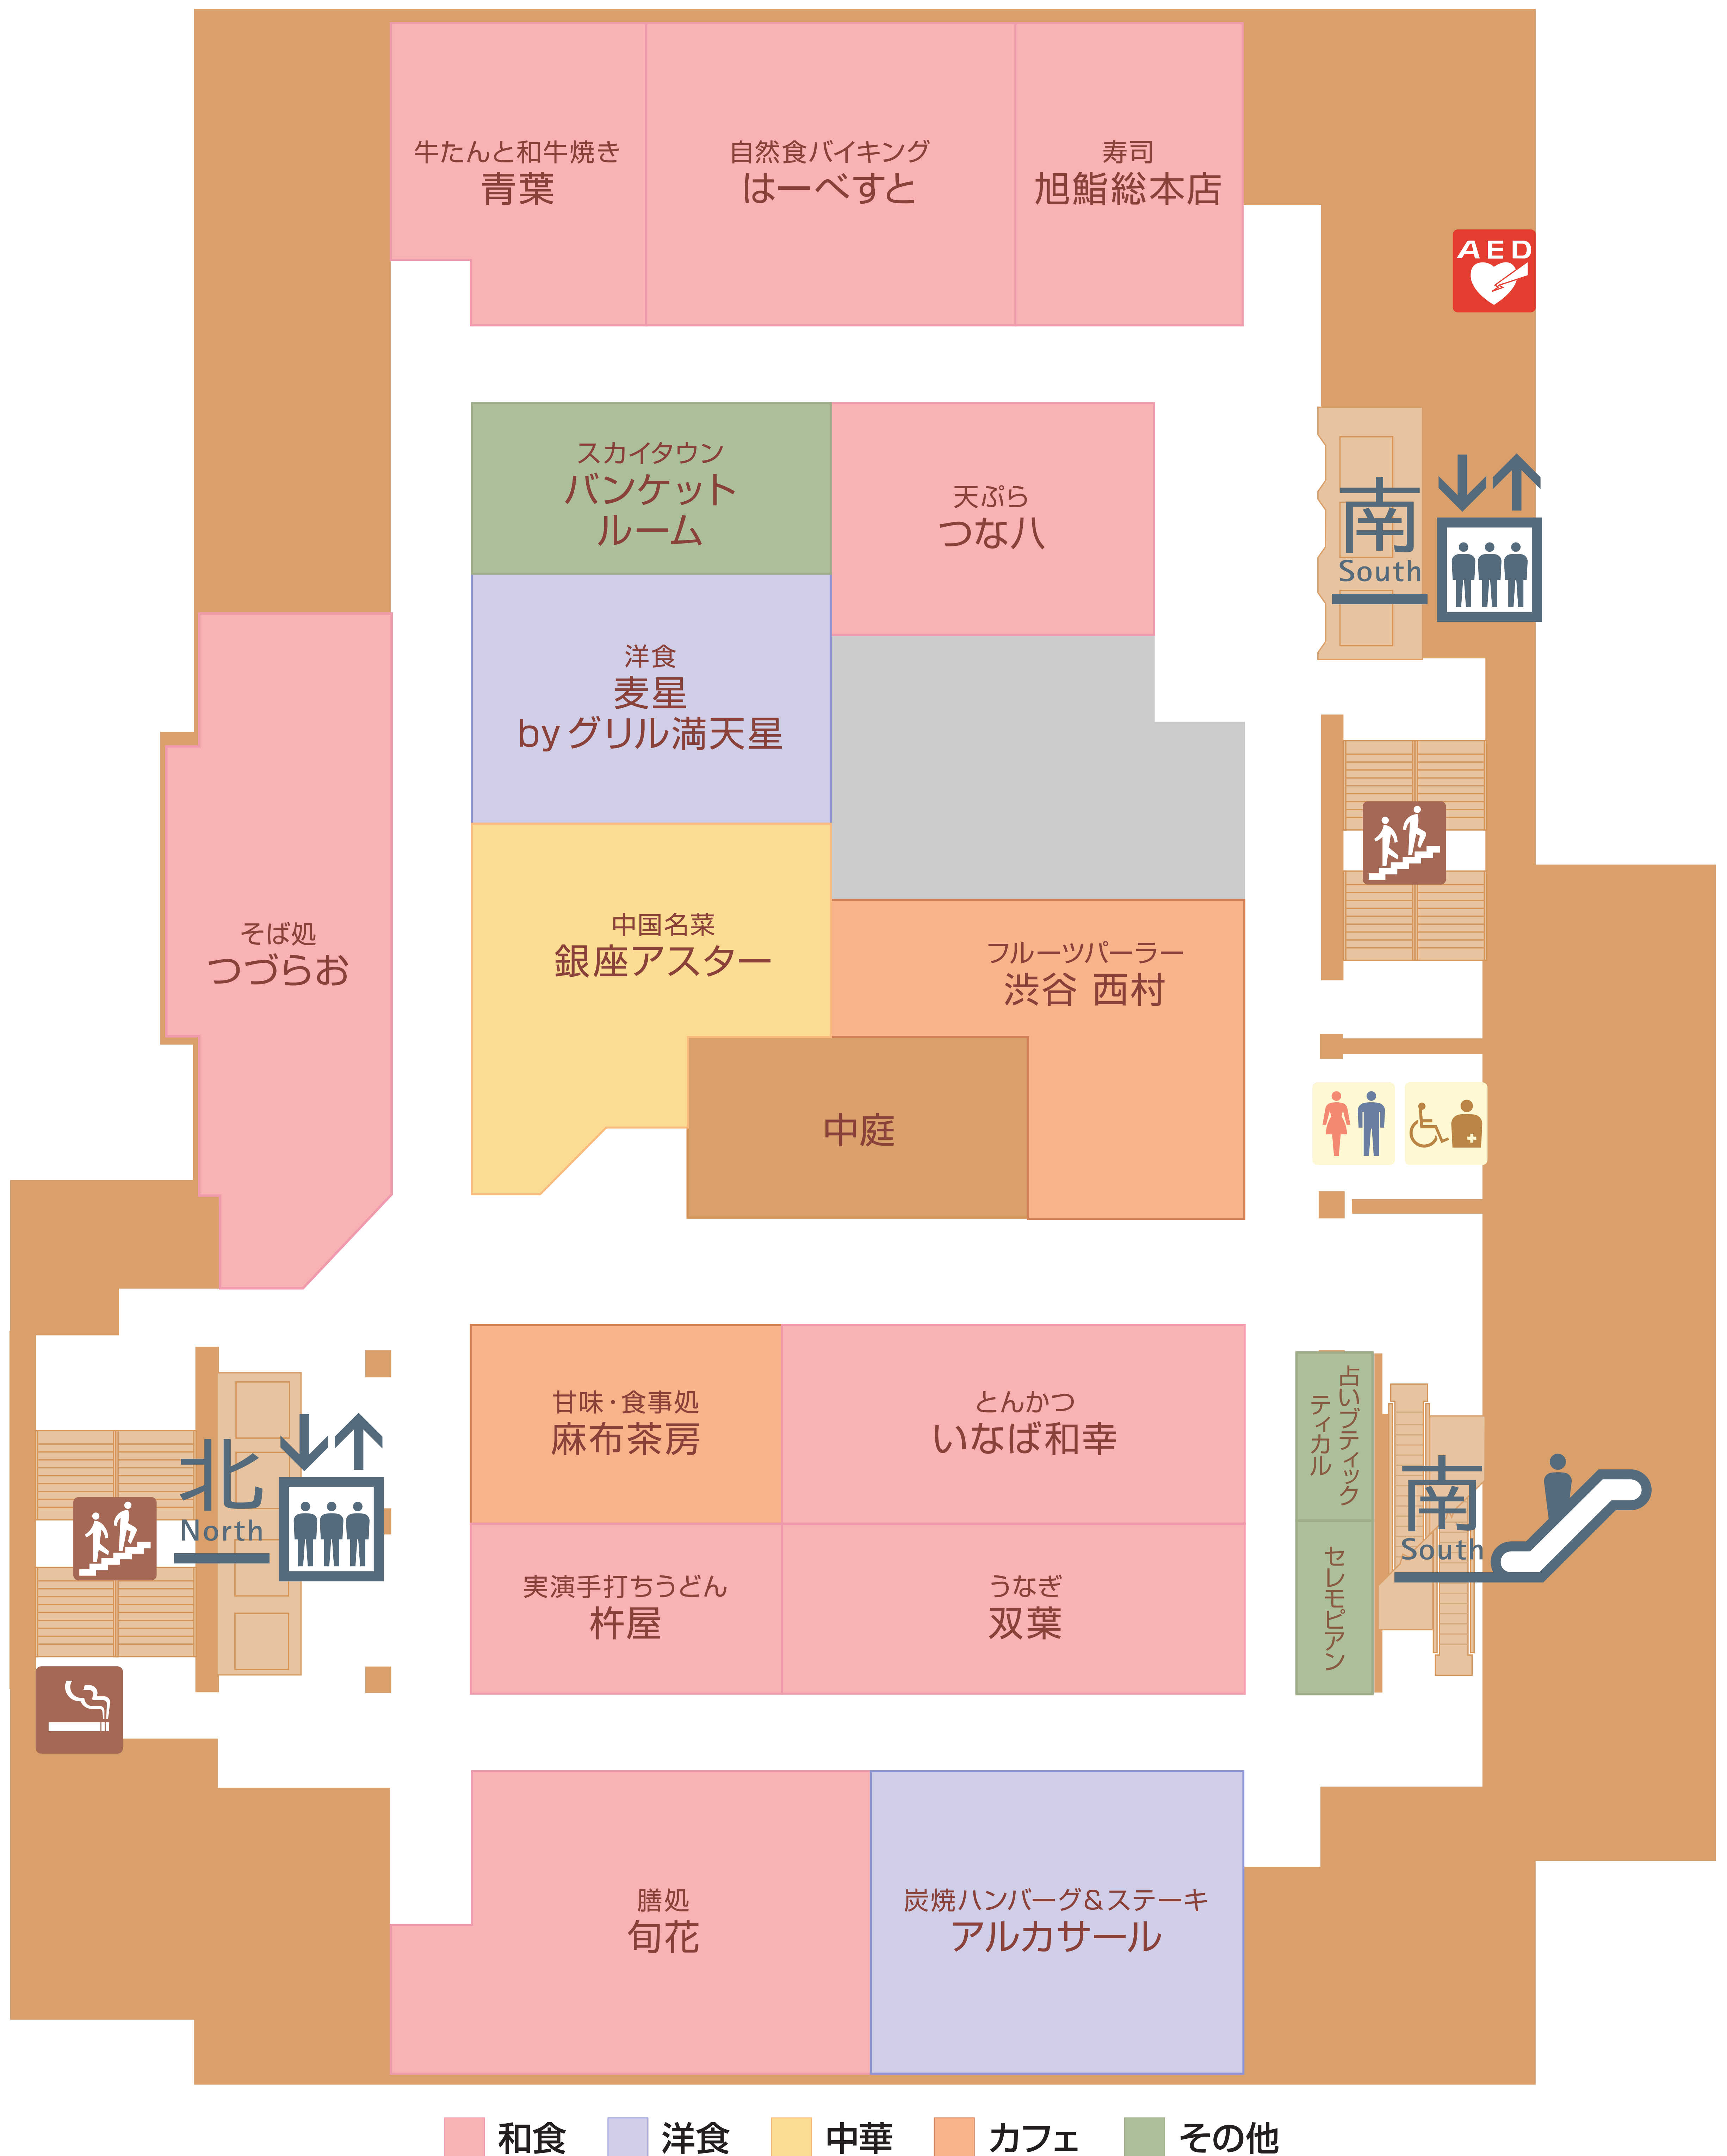

9階

レストラン街〈スカイタウン〉

※2019年10月1日(火)時点の情報です。

 AED(自動体外式除細動器)
※AEDは従業員施設内に設置しております。
緊急の際は売場係員へお申しつけください。