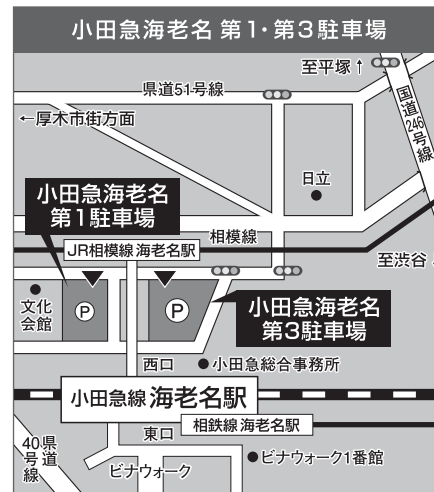

最寄り駅に車をとめて、電車に乗って町田駅へ **パーク&ライドのご案内**

ラクラク&スムーズなお買い物ができる「パーク&ライド」サービス。下記駐車場ご利用の方は、駐車券と小田急百貨店町田店にて当日ご利用2,160円(税込)以上のレシートを町田店1階=インフォメーションカウンターまたは6階=商品券売場までご持参ください。駐車サービス券をお渡しいたします。

パーク&ライド対象駐車場	最寄り駅	サービス券ご利用時間	超過料金
ステーションスクエア第5駐車場 ＜屋外駐車場＞	相模大野駅	3時間	20分 100円
小田急マルシェ鶴川駐車場	鶴川駅	3時間	20分 100円
小田急海老名第1駐車場	海老名駅	4時間	60分 100円
小田急海老名第3駐車場	海老名駅	4時間	30分 100円

パーク&ライド対象駐車場ご案内MAP

 小田急線
 JR線
 ←···· 順路
 ← 一方通行