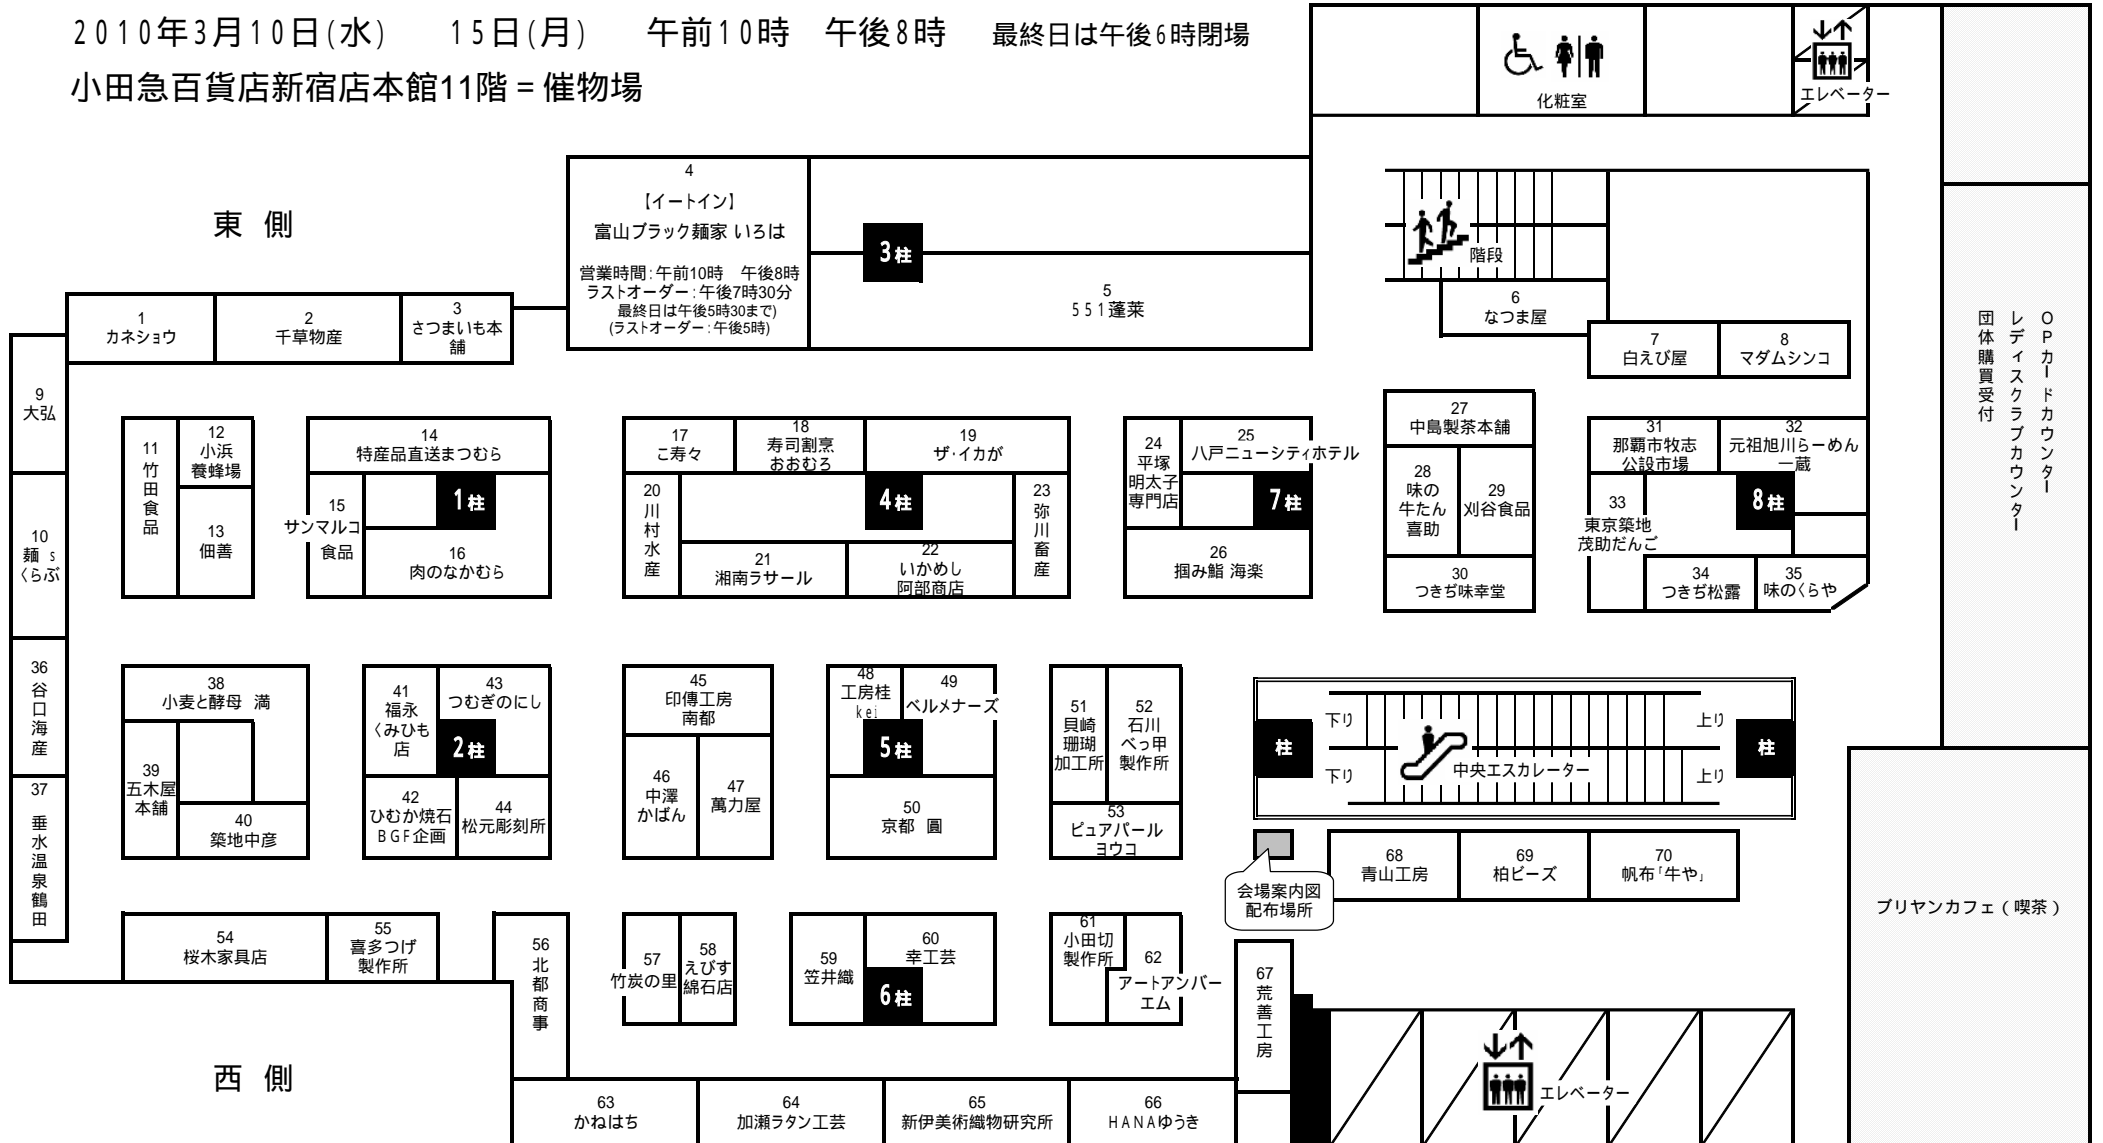

ぐるり全国 味と技

2010年3月10日(水) 15日(月) 午前10時 午後8時 最終日は午後6時閉場

小田急百貨店新宿店本館11階 = 催物場

「ぐるり全国 味と技」 出店リスト

食品

	店名	所在地	代表商品	図面No
ア	味の牛たん 喜助	宮城県	牛たん	28
	味のくらや	宮崎県	からいも団子	35
	いかめし阿部商店	北海道	森のいかめし	22
	五木屋本舗	熊本県	山うにとうふ	39
カ	カネショウ	青森県	ハチミツ入りんご酢	1
	刈谷食品	秋田県	しそ巻きあんず	29
	川村水産	富山県	ほたるいか沖漬	20
	元祖旭川らーめん一蔵	北海道	鮭ぶしらーめん	32
	551蓬菜	大阪府	豚まん・肉だんご	5
	こ寿々	神奈川県	わらび餅	17
	小浜養蜂場	沖縄県	蜂蜜	12
	小麦と酵母 満	東京都	豆ぱん	38
サ	ザ・イカが	大阪府	イカ焼	19
	さつまいも本舗	鹿児島県	安納 さつま芋	3
	サンマルコ食品	北海道	男爵コロッケ	15
	湘南ラサール	神奈川県	ミルクフィユ	21
	白えび屋	富山県	白えび天ぷら	7
	寿司割烹おおむろ	大分県	うにめし	18
タ	大弘	静岡県	富士宮肉やきそば	9
	竹田食品	北海道	朝獲れいか塩辛	11
	谷口海産	鹿児島県	きびなご一夜干し	36
	垂水温泉鶴田	鹿児島県	温泉水 寿鶴	37
	千草物産	沖縄県	自然草配合茶千草28®	2
	掴み鮓 海菜	北海道	海菜弁当	26
	つきぢ松露	東京都	玉子焼	34

食品

	店名	所在地	代表商品	図面No
	築地 中彦	東京都	魚卵	40
	つきぢ味幸堂	東京都	西京漬	30
	佃善	北海道	じゃが豚	13
	東京築地 茂助だんご	東京都	福茂の茂助だんご	33
	特産品直送まつむら	青森県	せんべい汁・青森にんにく	14
	富山ブラック麺家いろは	富山県	富山ブラック味玉ラーメン	4
ナ	中島製茶本舗	福岡県	福岡の八女茶	27
	なつま屋	大分県	とり天	6
	那覇市牧志公設市場	沖縄県	ラフテー	31
	肉のなかむら	宮崎県	宮崎牛	16
ハ	八戸ニューシティホテル	青森県	虎鯖棒すし	25
	平塚明太子専門店	福岡県	辛子明太子	24
マ	マダムシンコ	大阪府	マダムブリュレ	8
	麺 Sくらぶ	秋田県	横手やきそば	10
ヤ	弥川畜産	佐賀県	佐賀牛焼肉弁当	23