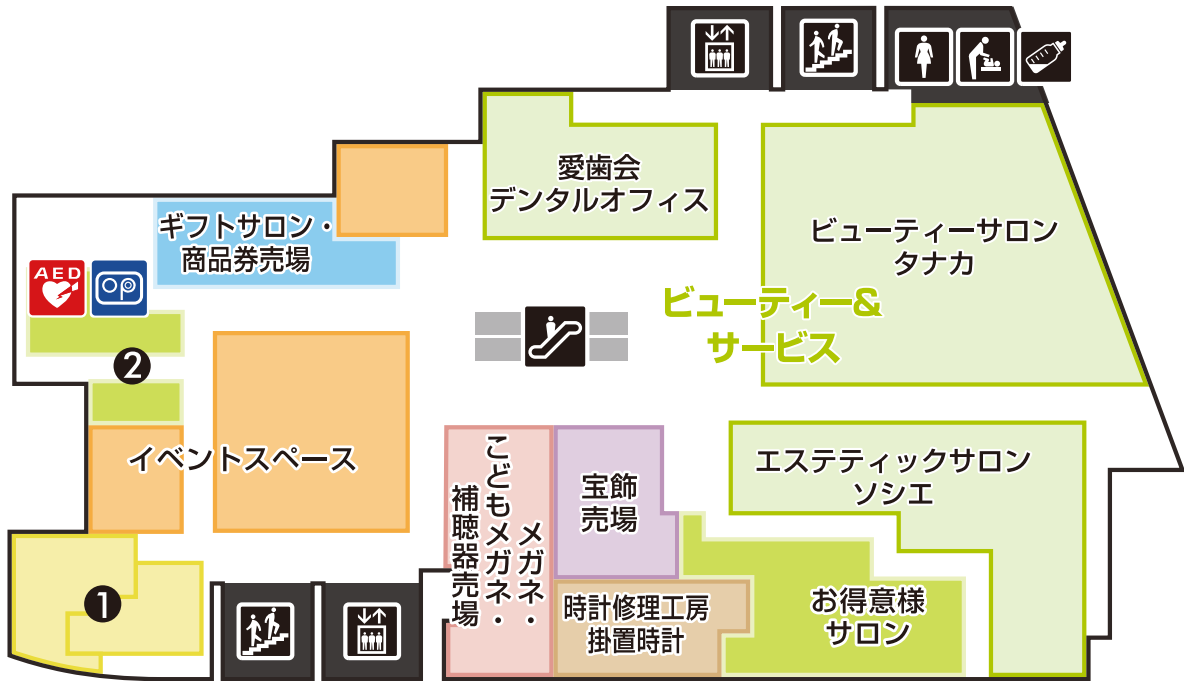

Fashion Accessories Glasses • Children's glasses • Hearing aid
Gift Salon • Merchandise voucher
Clock and watch repair service counter • Wall Clock
Interior Consulting Counter Arigaen Golf School Reception
Loyal customer Salon OP Card Counter OdakyuLady's Club Counter

- 宝飾 Fashion Accessories
- メガネ・こどもメガネ・補聴器 Glasses • Children's glasses • Hearing aid
- ギフトサロン・商品券 Gift Salon • Merchandise voucher
- イベントスペース Event Space
- 時計修理工房・掛置時計 Clock and watch repair service counter • Wall Clock
- インテリアコンサルティングカウンター 有賀園ゴルフスクール受付 Interior Consulting Counter Arigaen Golf School Reception
- お得意様サロン OPカードカウンター 小田急レディスクラブカウンター Loyal customer Salon OP Card Counter OdakyuLady's Club Counter

- ① インテリアコンサルティングカウンター 有賀園ゴルフスクール受付
- ② OPカードカウンター 小田急レディスクラブカウンター