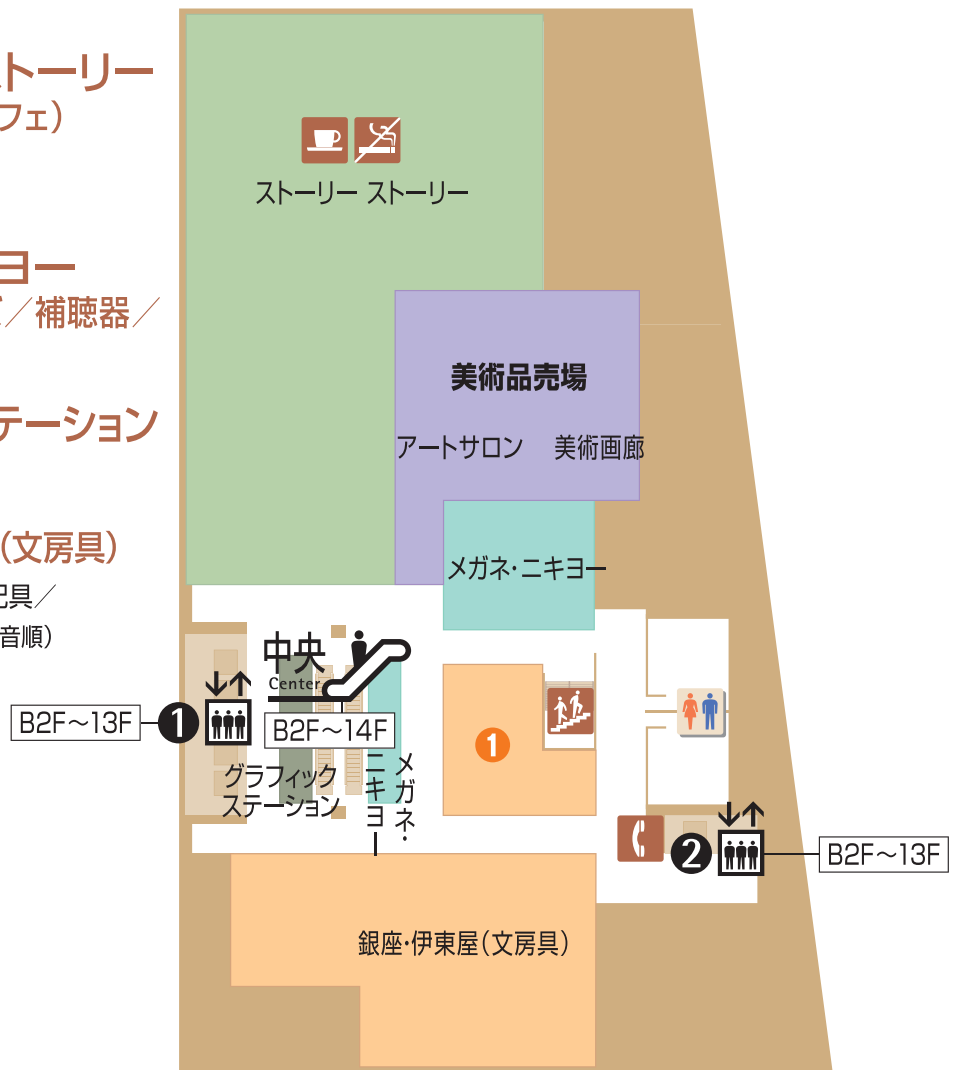

# 10 本館10階

美術 額装 メガネ 補聴器  
書籍・雑貨 銀座・伊東屋

■ ストーリー ストーリー  
(書籍／雑貨／カフェ)

■ 美術

■ メガネ・ニキヨー  
(コンタクトレンズ／補聴器／  
メガネ)

■ グラフィックステーション  
(額装)

■ 銀座・伊東屋(文房具)

① カランダッシュ／高級筆記具／  
万年筆／他 (50音順)

 AED (自動体外式除細動器)  
※AEDは従業員施設内に設置しております。  
緊急の際は売場係員へお申しつけください。

ご不明な点がございましたら売場係員におたずねください。2017年9月 現在