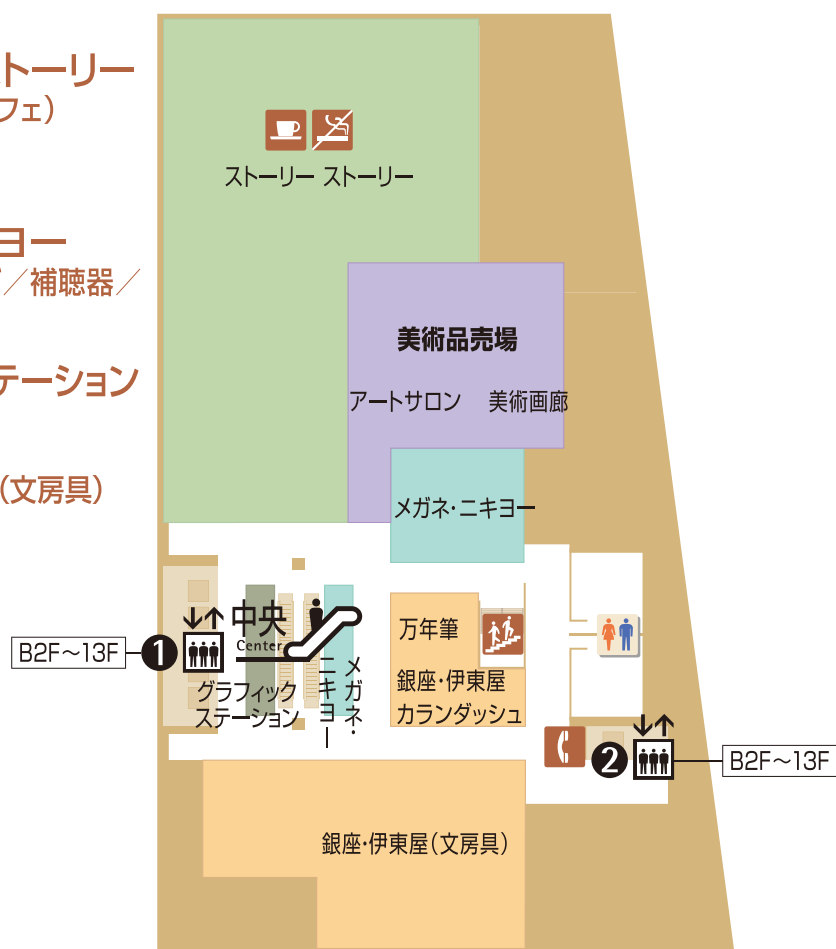

10 本館10階

美術 額装 メガネ 補聴器
書籍・雑貨 銀座・伊東屋

■ ストーリー ストーリー
(書籍／雑貨／カフェ)

■ 美術

■ メガネ・ニキヨー
(コンタクトレンズ／補聴器／
メガネ)

■ グラフィックステーション
(額装)

■ 銀座・伊東屋(文房具)

 AED (自動体外式除細動器)
※AEDは従業員施設内に設置しております。
緊急の際は売場係員へお申しつけください。

ご不明な点がございましたら売場係員におたずねください。2017年3月 現在