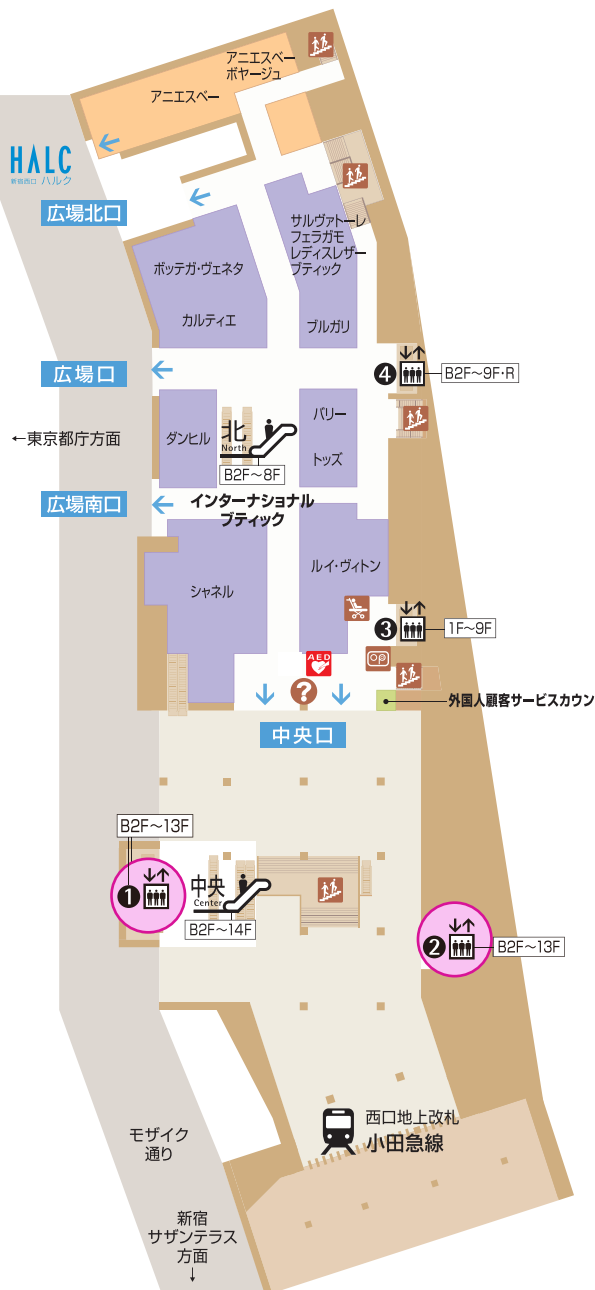

1 ハルク1階 ハルクスポーツ

ゴルフウェア・用品

- ① アディダスゴルフ/クラウン/GOLF A SELECT 有賀園ゴルフ/ゴルフクラブ/ゴルフ雑貨/ゴルフシューズ/ゴルフバッグ/デサントゴルフ/ルコックゴルフ
- ② マンシングウェア/ランバンスポール
- ③ M・Uスポーツ/ブラック&ホワイト/レオナルドスポーツ
- ④ サマンサタバサ アンダー25&ナンバー7/ダンスウィズドラゴン/ニューバランスゴルフ/バーリーゲイツ
- ⑤ アダルト/アンバスイ/23区ゴルフ (50音順)

アダルトカジュアル

本館1階

インターナショナルブティック

■ アニエスベー

■ インターナショナルブティック

サービスのご案内

① インフォメーションカウンター

- ・店内のご案内
- ・店内呼び出し
- ・手話を勉強しているスタッフによるご案内

② 外国人顧客サービスカウンター

- ・外国語(英語・中国語)を話すスタッフによるご案内
- ・通訳、お買い物アテンドサービス

[小田急線西口地下改札、JR西口改札]
本館地下1階のエレベーターをご使用ください。