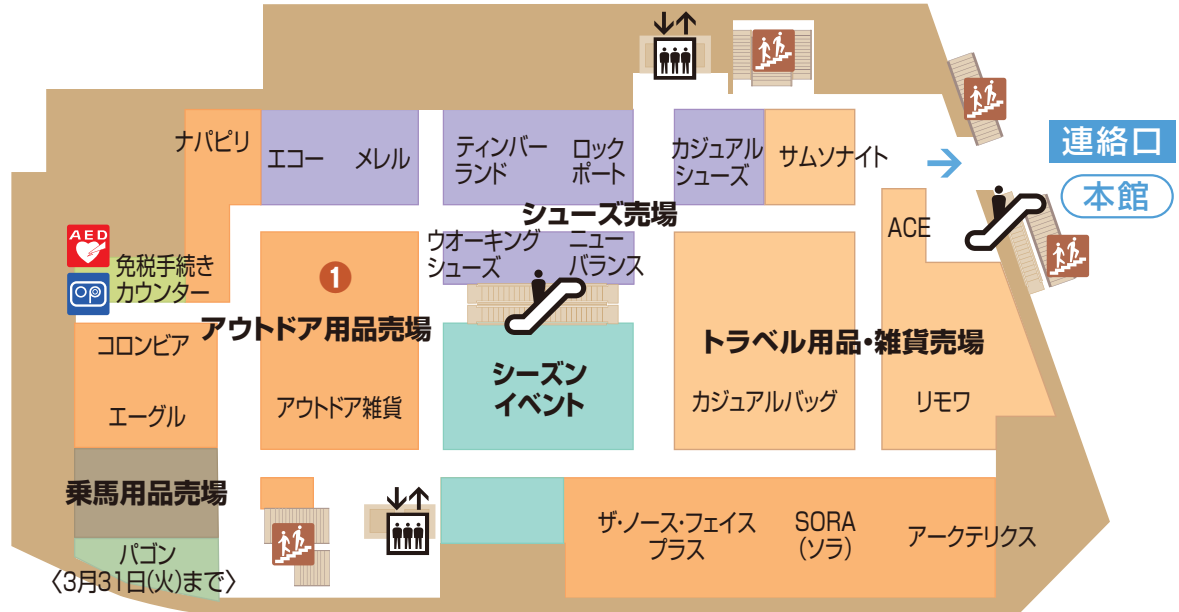

B1

ハルク地下1階 ハルクスポーツ

■ アウトドア用品

① キーン / ザック / ジャックウルフスキン / フェニックス / フォックスファイヤー / マウンテンハードウェア / マーモット / ミレー

■ シーズンイベント

リゾート水着 / スノーボード(冬期限定)
※季節によりお取り扱いアイテムに変更がございます。

■ トラベル用品・雑貨

アンヌ・アーレ / インダスタイル / オロピアンコ / カステルバジャック / キプリング / ゼロハリバートン / ビクトリノックス / ブリックス / ポーター / ラコステ

■ シューズ

アサヒメディカルウォーク / アシックス / MBT / エレッセ / グラミチフットウェア / テバ / ミズノ / ユウシュウ / ヨネックス / リーボック (50音順)

■ 乗馬用品

OPカードご入会カウンター 
(午後12時30分～午後7時)

■ 免税手続きカウンター

 AED(自動体外式除細動器)
※AEDは従業員施設内に設置しております。
緊急の際は売場係員へお申しつけください。