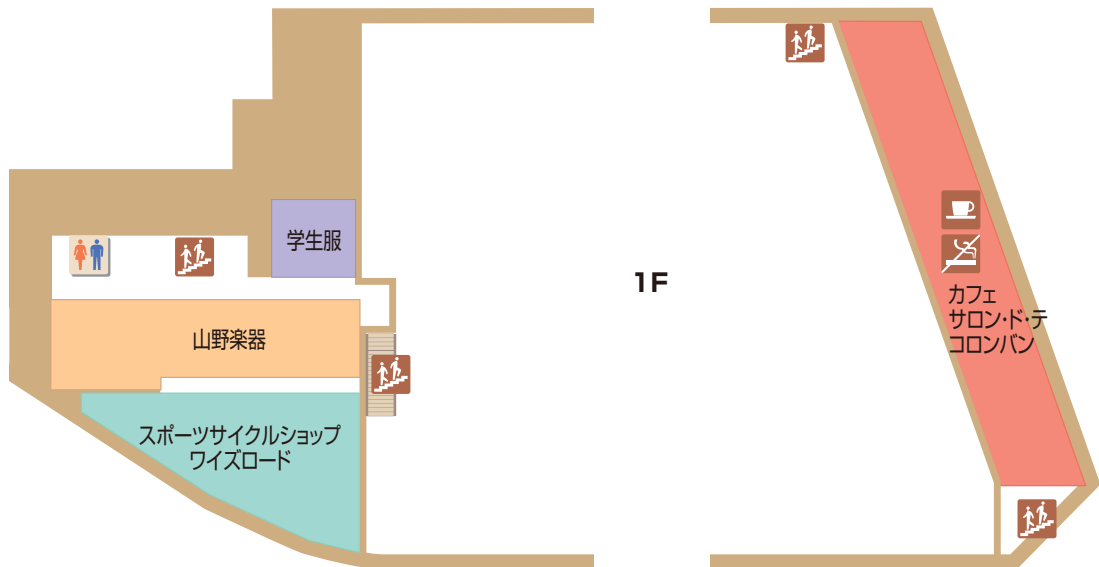

M2

ハルクM2階

山野楽器 学生服
スポーツサイクルショップ ワイズロード

- 山野楽器
- 学生服
- スポーツサイクルショップワイズロード
- カフェ カフェ サロン・ド・テ コロンバン(禁煙)