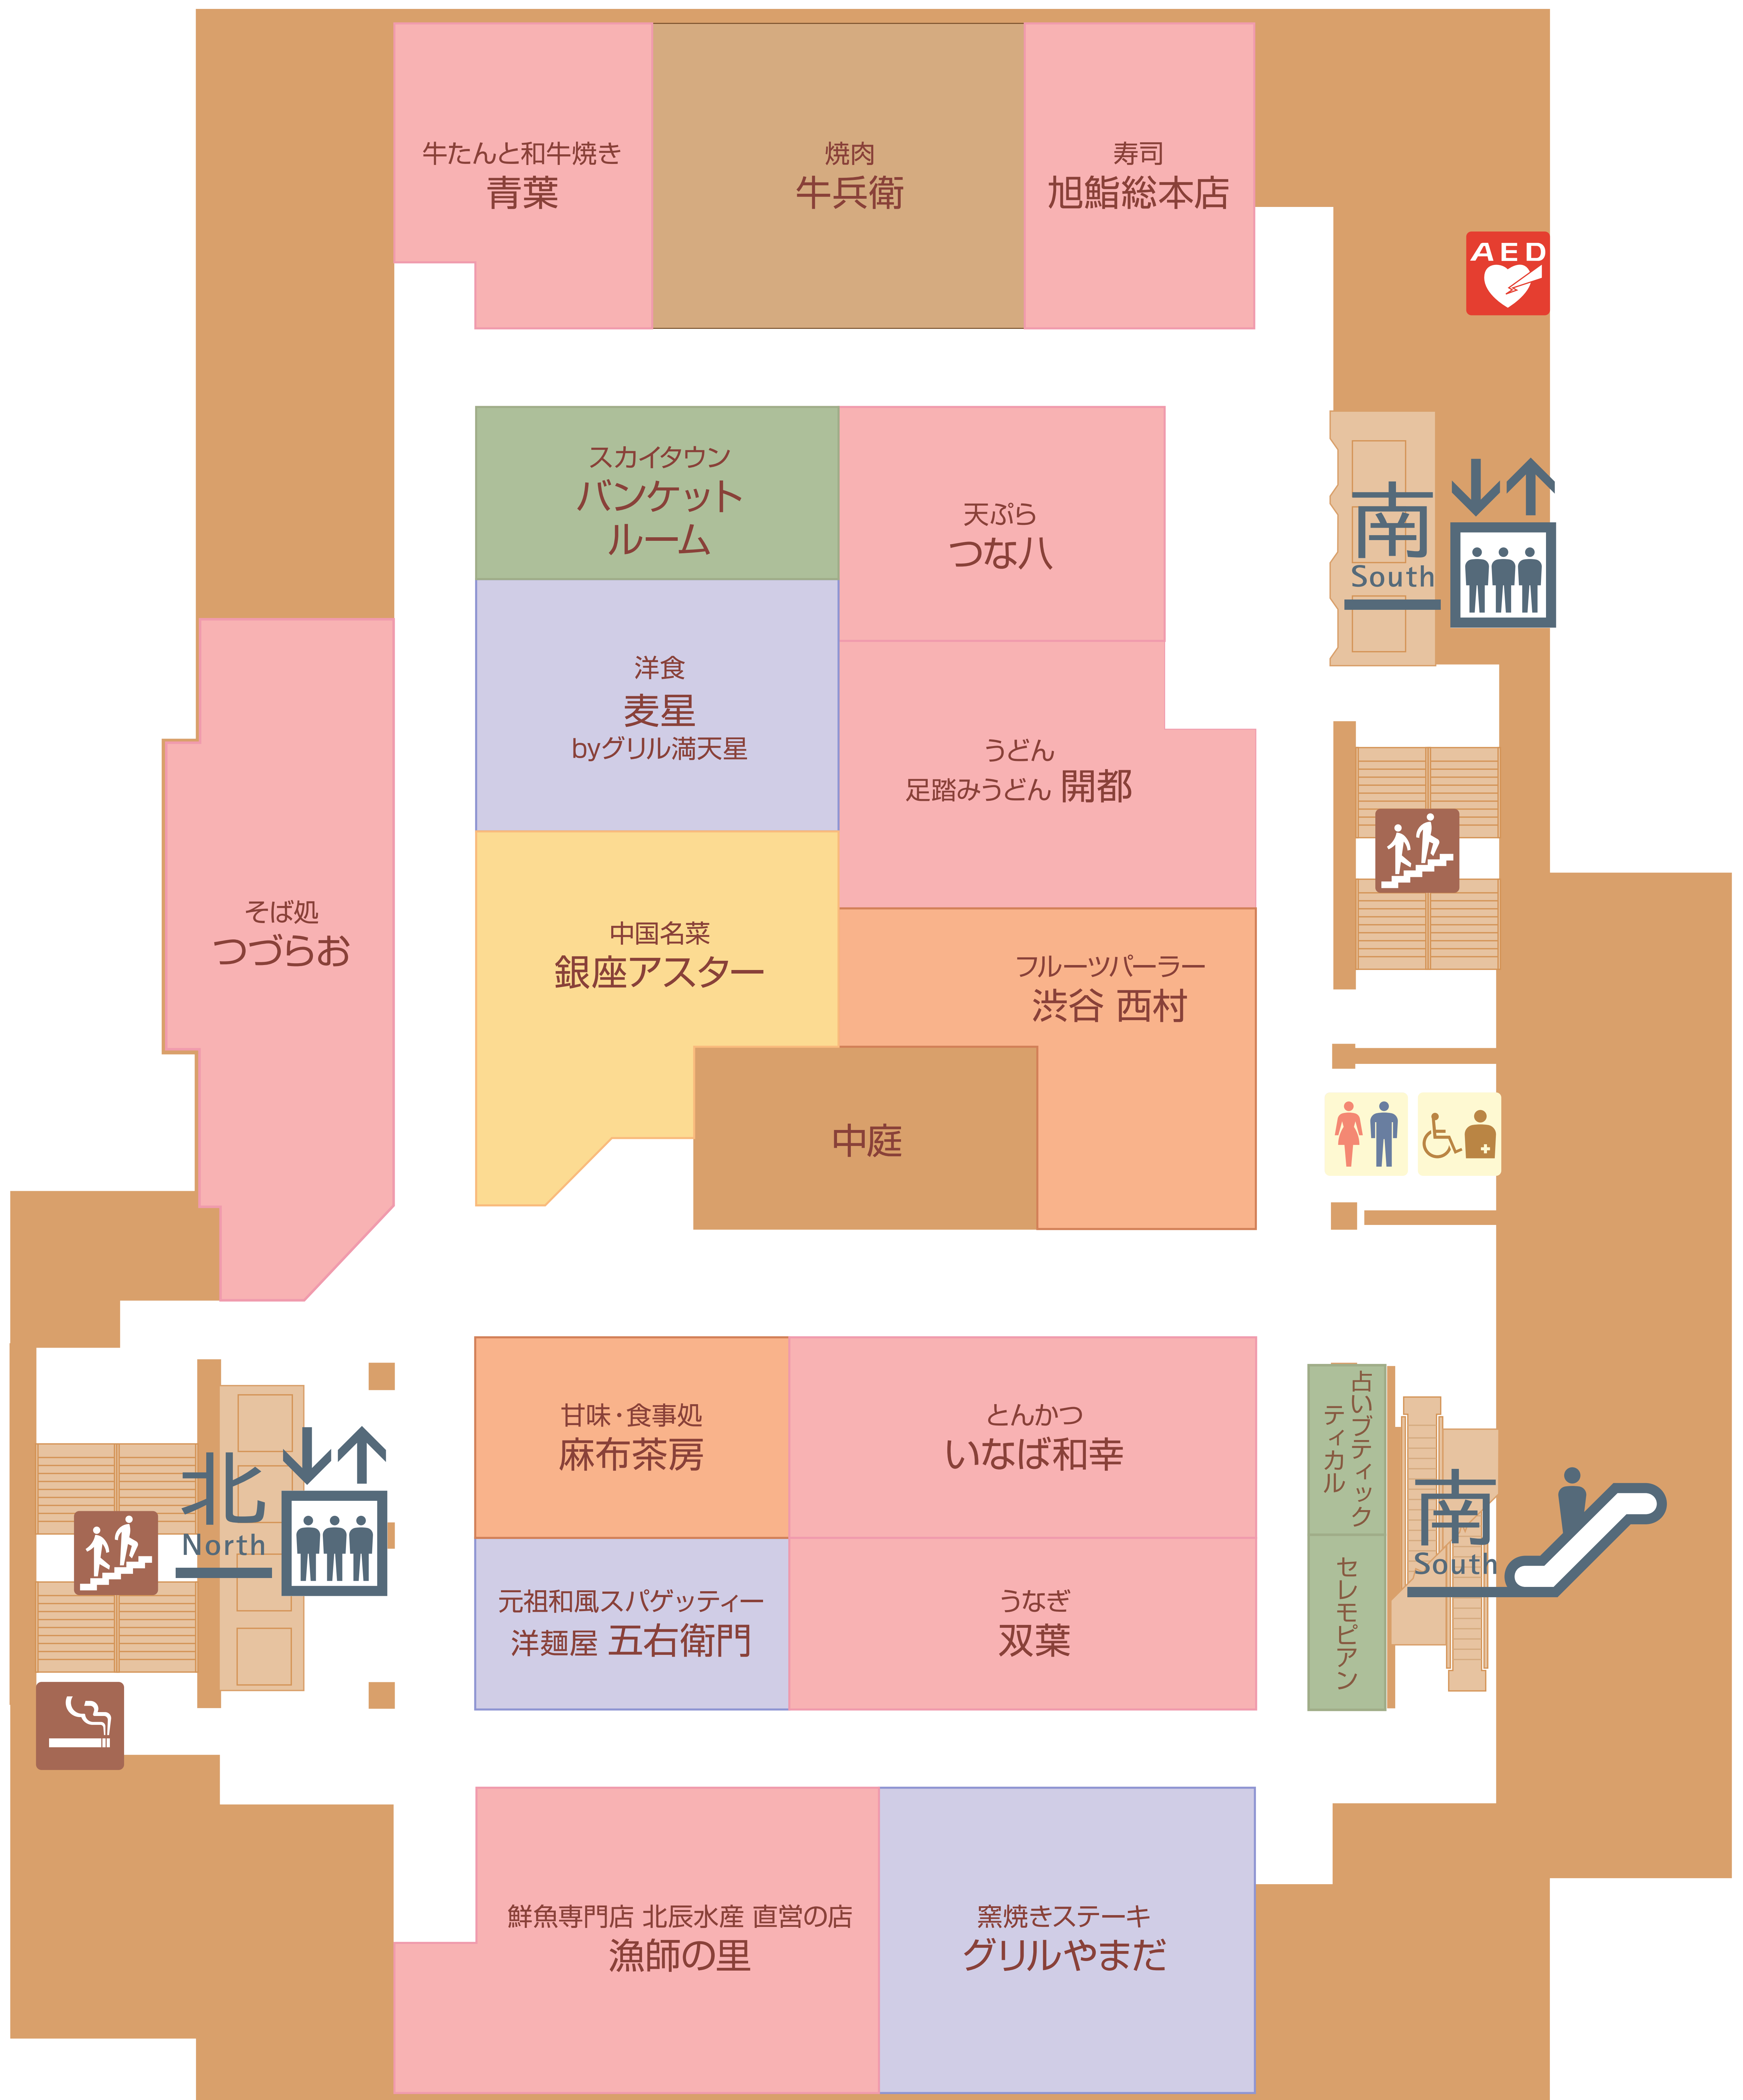

9階

レストラン街〈スカイタウン〉

和食 洋食 中華 その他 カフェ その他サービス

※2024年10月30日(水)時点の情報です。

 AED(自動体外式除細動器)
※AEDは従業員施設内に設置しております。
緊急の際は売場係員へお申しつけください。