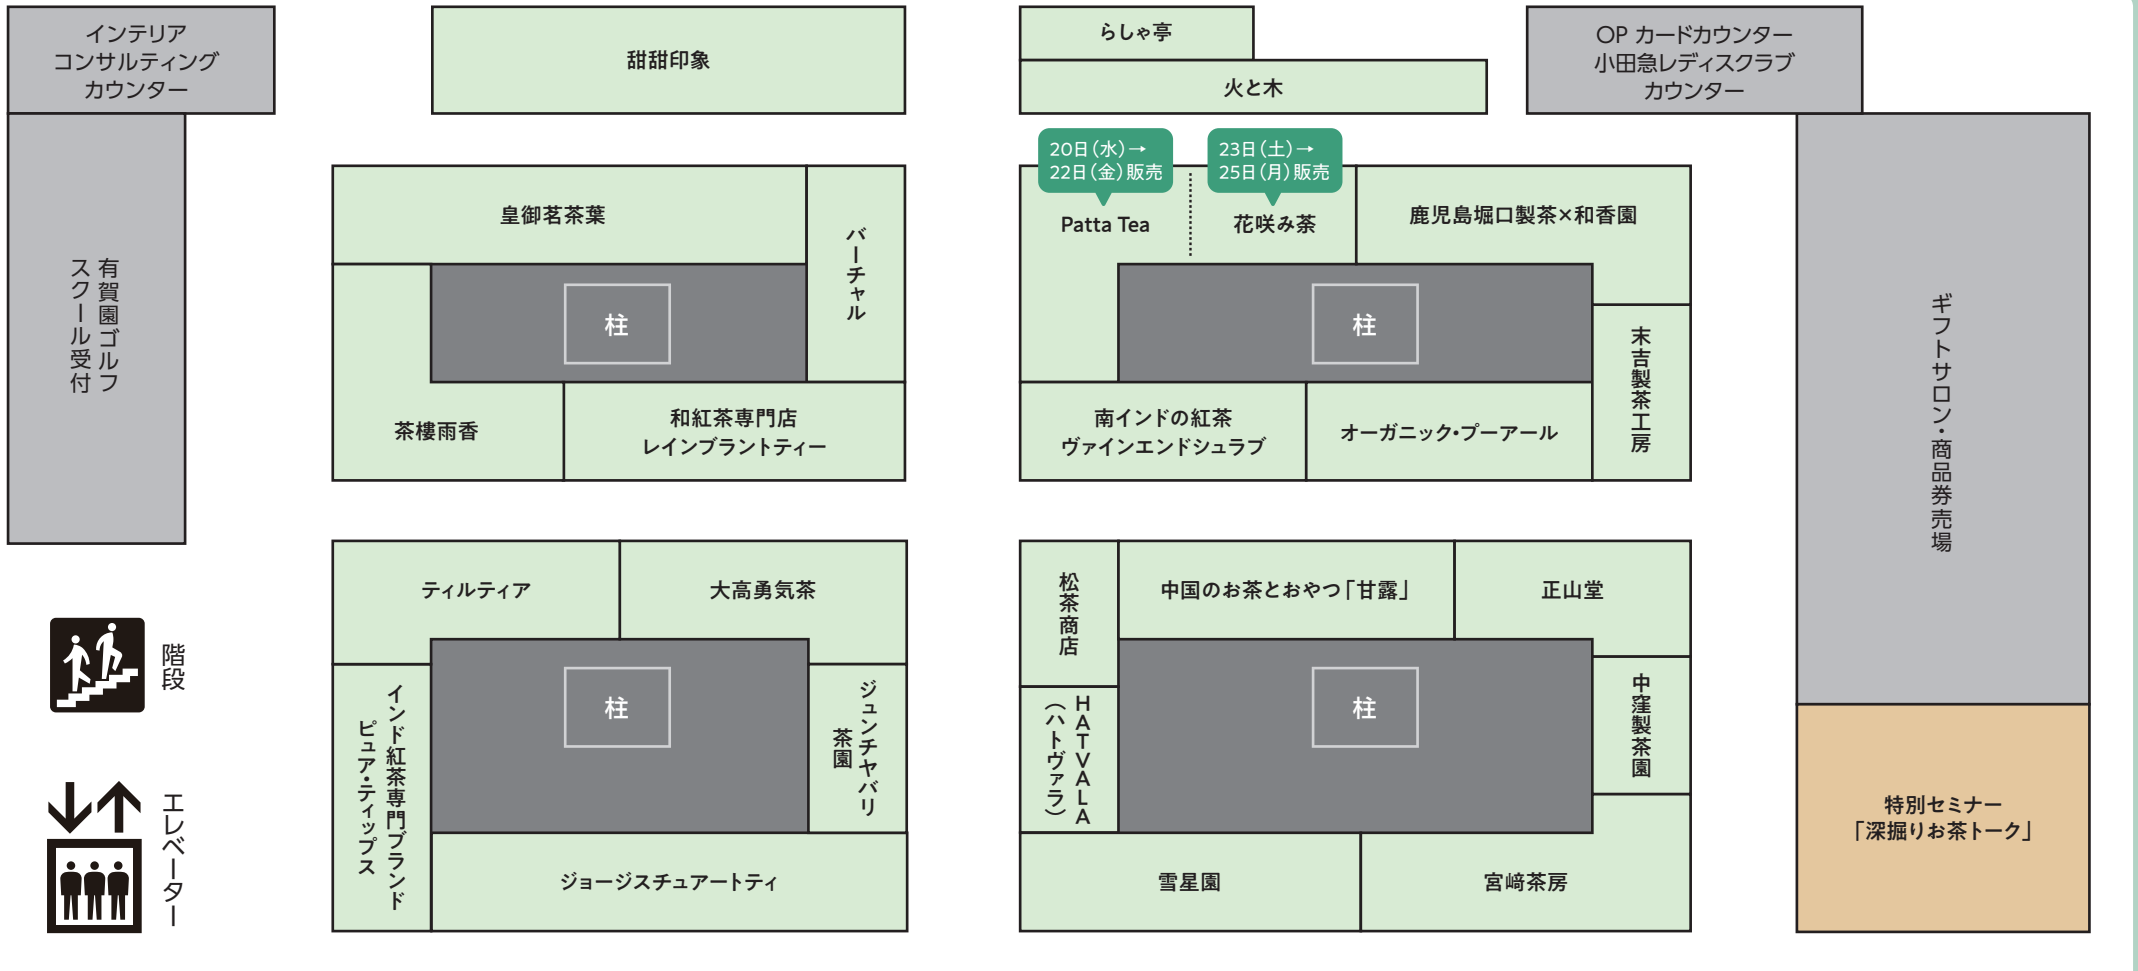

7階 = イベント
スペース

お茶浪漫

OCHAROMAN

～ようこそ奥深いお茶の世界へ～

営業時間は都合により変更となる場合がございます。
最新情報は小田急百貨店ホームページでお知らせいたします。

◎5月20日(水)→25日(月)

10:00→20:00 ※最終日は17:00閉場

会場MAP

階段

エレベーター

メガネ・こどもメガネ・補聴器売場

エスカレーター

ODAKYU

小田急百貨店 新宿店